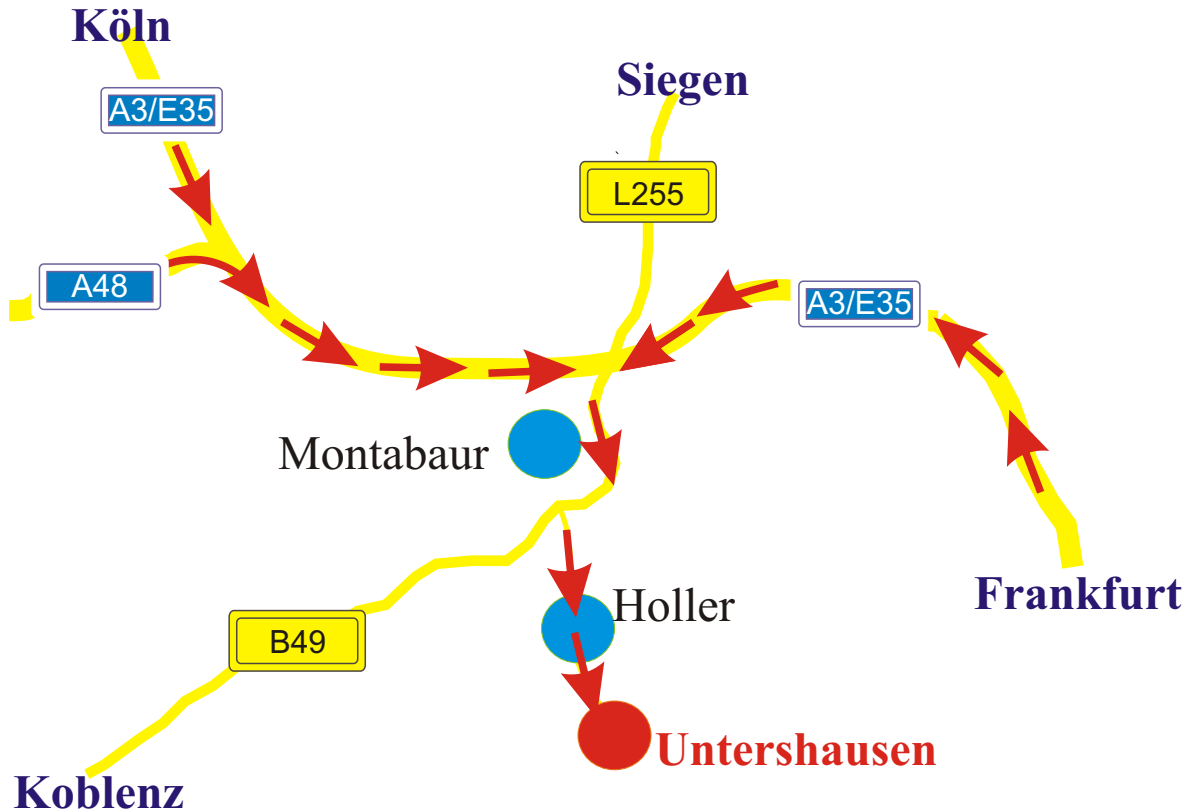

Fun & Crust Festival

Wegbeschreibung / Route Description

Anfahrt Fun & Crust Festival:

- Autobahn A3 Ausfahrt Montabaur (Nr.40) verlassen
- Bundesstraße B255 in Richtung Montabaur
- Ausfahrt Montabaur / Holler in Richtung Holler
- Durch Holler nach Untershausen
- In Untershausen Schildern "Jugendferiendorf" folgen

How to find Fun & Crust Festival:

- Leave Motorway A3 at exit Montabaur (No.40)
- Follow road B255 direction Montabaur
- Use exit Montabaur / Holler direction Holler
- Drive via Holler to Untershausen
- In Untershausen follow signs "Jugendferiendorf"